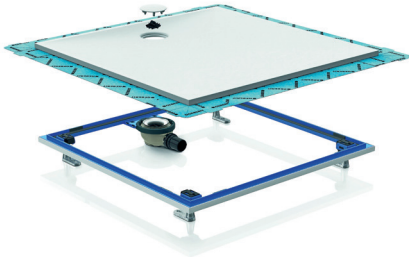

Foto Geberit

Die Vormontage vereinfacht die Arbeit des Sanitärinstallateurs.

KOMFORTABEL FÜR KUNDEN UND HANDWERKER

Die Oberfläche des hochwertigen Mineralwerkstoffs der neuen Geberit Duschfläche Setaplano fühlt sich seidig-sanft und warm an und ist einfach zu reinigen. Die Anzahl der zur Montage notwendigen Einzelteile ist auf ein Minimum beschränkt. Durch die werkseitige Vormontage von Stahlrahmen und Abdichtung wird die Arbeit zusätzlich vereinfacht.

Bei Setaplano ist die Dichtfolie bereits ab Werk angebracht.

Stabil und baustellentauglich

Der Installationsrahmen besteht aus pulverbeschichtetem Stahl. Je nach Größe der Duschfläche werden für die Installation vier oder sechs Füße benötigt. Diese können ganz einfach am Installationsrahmen eingeklickt und danach am Rohfußboden fixiert werden. Die Ausrichtung an der Fußbodenhöhe kann anschließend bequem mit einem gängigen Werkzeug von oben vorgenommen werden. Ist die richtige Höhe gefunden, lässt sich die Konstruktion mithilfe von Schiebern zuverlässig verriegeln.

Zur Geberit Duschfläche Setaplano gibt es einen neuen, leicht zu reinigenden Siphon in zwei Varianten: mit Siphonierhöhe 30 mm und einer Abflussleistung von über 0,5 Litern pro Sekunde oder mit Siphonierhöhe 50 mm und einer Abflussleistung von über 0,65 Litern pro Sekunde. Der Siphonbecher lässt sich mit einem einfachen Handgriff als Ganzes entfernen.

GEBERIT

www.geberit.at

Foto Conform Badmöbel

Ein LED-Lichtband ist unsichtbar im Traver des oberen Schubkastens angebracht.

WECHSELSPIEL VON SICHTBAR UND GESCHLOSSEN

TiAmo, die neue Badmöbelkollektion des österreichischen Herstellers Conform Badmöbel schafft mit dem Wechselspiel zwischen transparenten und geschlossenen Fronten effektvolle Räume für alle Lieblings-Untensilien.